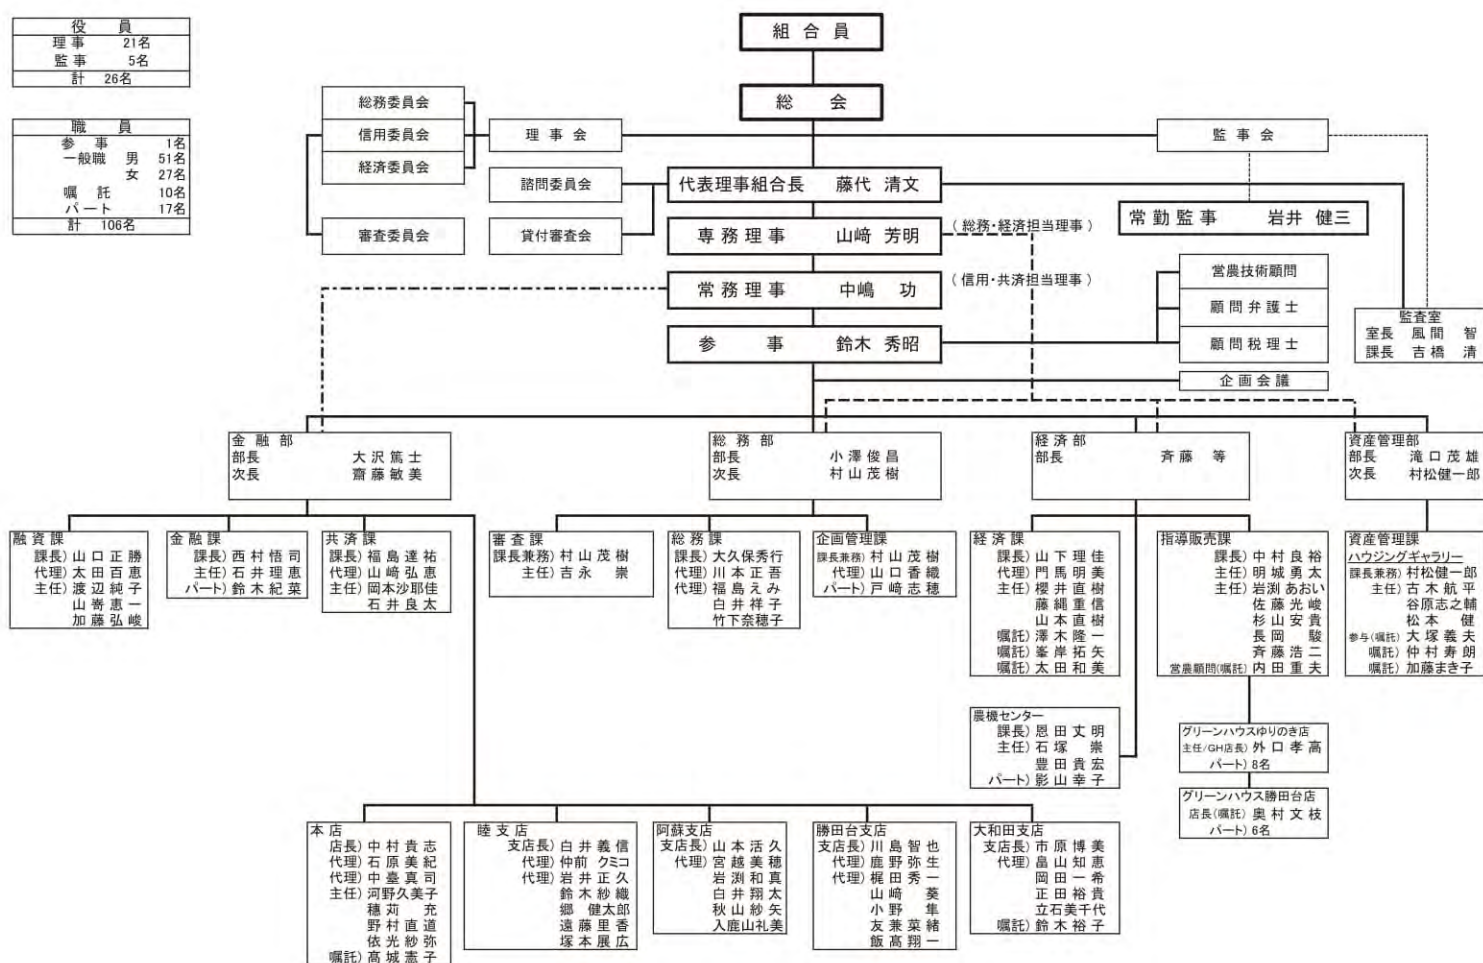

八千代市農業協同組合機構図

令和2年1月1日現在

役員	
理事	21名
監事	5名
計	26名

職員	
参事	1名
一般職	51名
男	27名
女	24名
嘱託	10名
パート	17名
計	106名

新入職員紹介

**氏名** 加藤 弘峻 (30)  
10月1日 入組  
**配属先** 融資課

融資に関する仕事は未経験ですが、責任感を持って業務に取り組み、一つ一つしっかり習得して、早く仕事に慣れるよう努力していきたいと思っています。

**氏名** 遠藤 里香 (27)  
10月1日 入組  
**配属先** 睦支店 窓口係

一日でも早く業務に慣れるように精進して参ります。組合員・地域の皆さまから信頼されるように精一杯努力していきたいと思っています。

**氏名** 塚本 展広 (25)  
11月1日 入組  
**配属先** 睦支店 渉外係

知識不足な面があると思いますが、一日も早く仕事を覚えて組合員の皆さまのお役に立てるよう努力して参ります。ご指導ご鞭撻のほど宜しくお願い致します。

**氏名** 飯高 翔一 (30)  
12月1日 入組  
**配属先** 勝田台支店 渉外係

組合員の皆さまのお力になれるよう、少しでも早く仕事に慣れ、担当地区を覚えるよう精一杯努力して参ります。ご指導ご鞭撻のほどよろしくお願い致します。