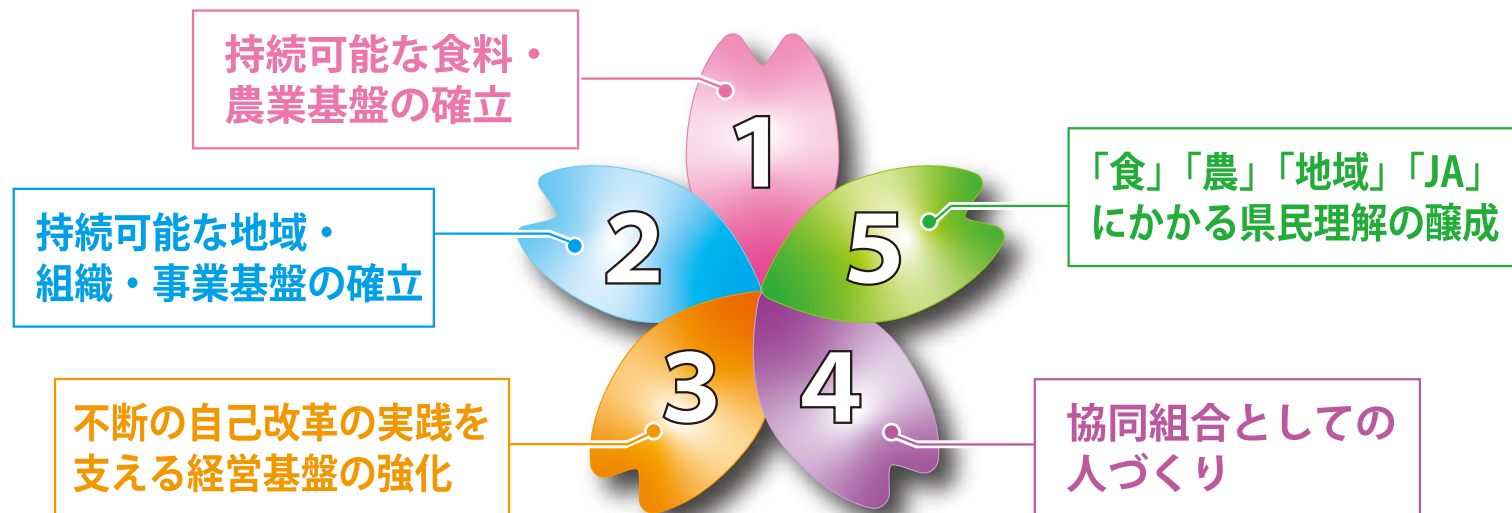

JA 八千代市の自己改革

JA グループでは『持続可能な農業・地域・事業・経営基盤の実現～食と農を基軸として地域に根ざした協同組合であり続けるために～』を共通テーマに掲げ、下記の5つの項目を柱として全力で取り組んでいます。

JA 八千代市でも、平成 26 年より組合員との徹底した対話に基づいて、自己改革の実践に取り組んでおります。今回は、令和 4 年度に行った取り組み内容の一部をご紹介します。

◆各種イベントの開催や店舗の充実で地域を活性化

ファーマーズマーケット「よったいよ」では、各種イベントを開催して地場農産物のアピールを行ったり、来店者がより魅力的に感じる店内作りを心掛けています。円滑な運営を行うことで、地域の活性化と農業者の所得増大に繋げています。