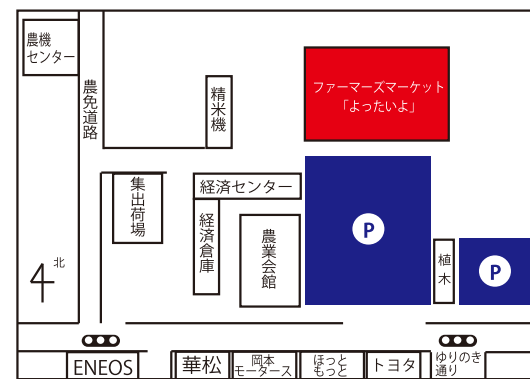

## 会場までのアクセス

〒276-0046 八千代市大和田新田 640-1

JA 八千代市本店

公共機関をご利用の方 | 東葉高速線「八千代中央駅」  
→ 東洋バス(八千代台駅行)乗車 → 「農業会館前」(乗車時間約5分)

## 模擬店

◎トウモロコシの天ぷら ◎焼きトウモロコシ  
◎ゆでトウモロコシ ◎海鮮焼き(8日のみ)  
◎輪投げ ◎射的 ◎ラムネ ◎アイスコーヒー  
◎千本釣り ◎スーパーボールすくい  
◎焼きとり ◎焼きそば ◎和菓子 など

※イベント、出店の内容は急な変更もございますのであらかじめご了承ください。

## 会場周辺・駐車場マップ

※駐車台数には限りがあり、大変混雑致します。できるだけ公共機関をご利用ください。  
※マスクの着用は個人の判断となりますが周りのお客様にご配慮ください。