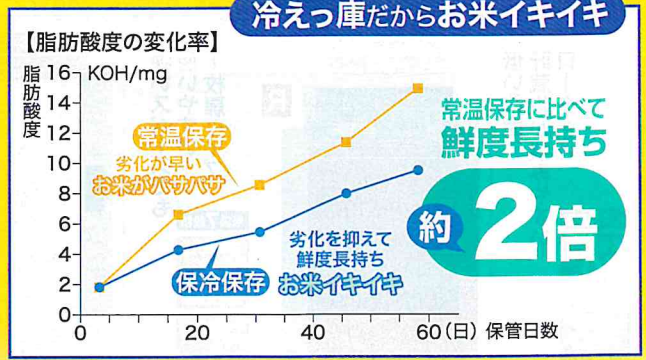

白米でも玄米でも冷やせます!

庫内は 適温 約**15°C** 適湿 約**60%~70%**

保冷米びつ
冷えっ庫

長引く猛暑日、熱帯夜、ボクたちお米にとってさらに快適な冷えっ庫が登場したよ!

機能が向上した新型の冷えっ庫で涼しさをランクアップ! 冷え冷えでとっても快適!

お米の残量はLEDランプで確認

お米が少なくなったらLEDランプが点灯し、補充時期をお知らせします。

●お米が入れやすい大きな投入口