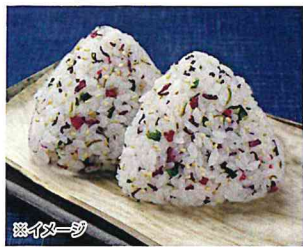

■材料(4人分)

- ささ身 5~6本(350g)
- ★Eco-cho塩こうじパウダー...小袋1袋
- ブラックペッパー(お好み) 適宜
- お好みの野菜 適宜
- 保存用のチャック付ポリ袋 1袋

■作り方

- ①ささ身の筋を取り除き、表面に塩こうじパウダーをまんべんなくふりかけます。お好みでブラックペッパーと一緒に入れてもOKです。
- ②保存用のチャック袋にささ身を入れ、一晩冷蔵庫で漬け込みます。
- ③沸騰した湯の中に②を入れ、再び沸騰して10分たったら火を止めて、30分放置し、余熱で火を通します。
- ④肉を取り出して、充分に冷ましたらできあがりです。手で裂いて野菜とともに器に盛り付けます。ごまダレ等、お好みのタレをかけてお召し上がりください。

あったかごはんをさらにおいしく。

新商品

女性部推奨品
37

国産混ぜ込み
ごまふりかけ
25g

希少な国産ごまを贅沢に使用した、ごまふりかけです。ごま以外の原料にも国産素材にこだわり、化学調味料、酸化防止剤、着色料を使用せず、素材の風味・旨みを引き出しています。

新商品

女性部推奨品
38

国産
ごまふりかけ
25g