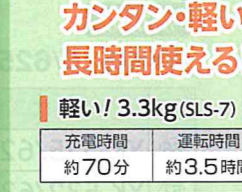

切る 丸太の切断やDIYに!
充電式チェンソー

初心者にも
使いやすい!
エンジン式と比べて
ランニングコストがお得!
φ100mmの丸太なら
満充電で51本切断OK!
⑱SCS-3625 36V充電器あり
40,600円(税込)
充電時間 約90分
運転時間 約40分
ガイドバー長さ 300mm
チェーンスピード 8m/s
本体重量 4.5kg

洗う どこでもお掃除OK
充電式高圧洗浄機

⑲SJC-3625 36V充電器あり
32,800円(税込)
⑳SJC-3650 36V充電器あり
43,800円(税込)
SJC-3650
バッテリー 充電時間 運転時間(満充電時) 本体重量*
SJC-3625 2.5Ah 約90分 (高圧)約10分/(低圧)約15分 4.4kg
SJC-3650 5.0Ah 約3時間 (高圧)約20分/(低圧)約30分 4.4kg

コードレスで簡単操作だから
女性にも使いやすい!

別売 給水タンクセット
⑳PA-425
3,300円(税込)
お墓を!

まく 薬剤の散布に!
充電式噴霧器

軽い! 3.3kg(SLS-7)
⑳SLS-15H 18V充電器あり
40,600円(税込)
番号 形式 タンク 本体重量 18V(バッテリー)充電器 価格(税込)
⑰ SLS-7 7L 3.3kg なし 20,300円
⑱ SLS-7N 7L 3.3kg なし 15,200円
⑲ SLS-10 10L 3.5kg なし 25,300円
⑲ SLS-10N 10L 3.5kg なし 20,300円
㉑ SLS-15 15L 3.6kg なし 30,400円
㉒ SLS-15N 15L 3.6kg なし 25,300円